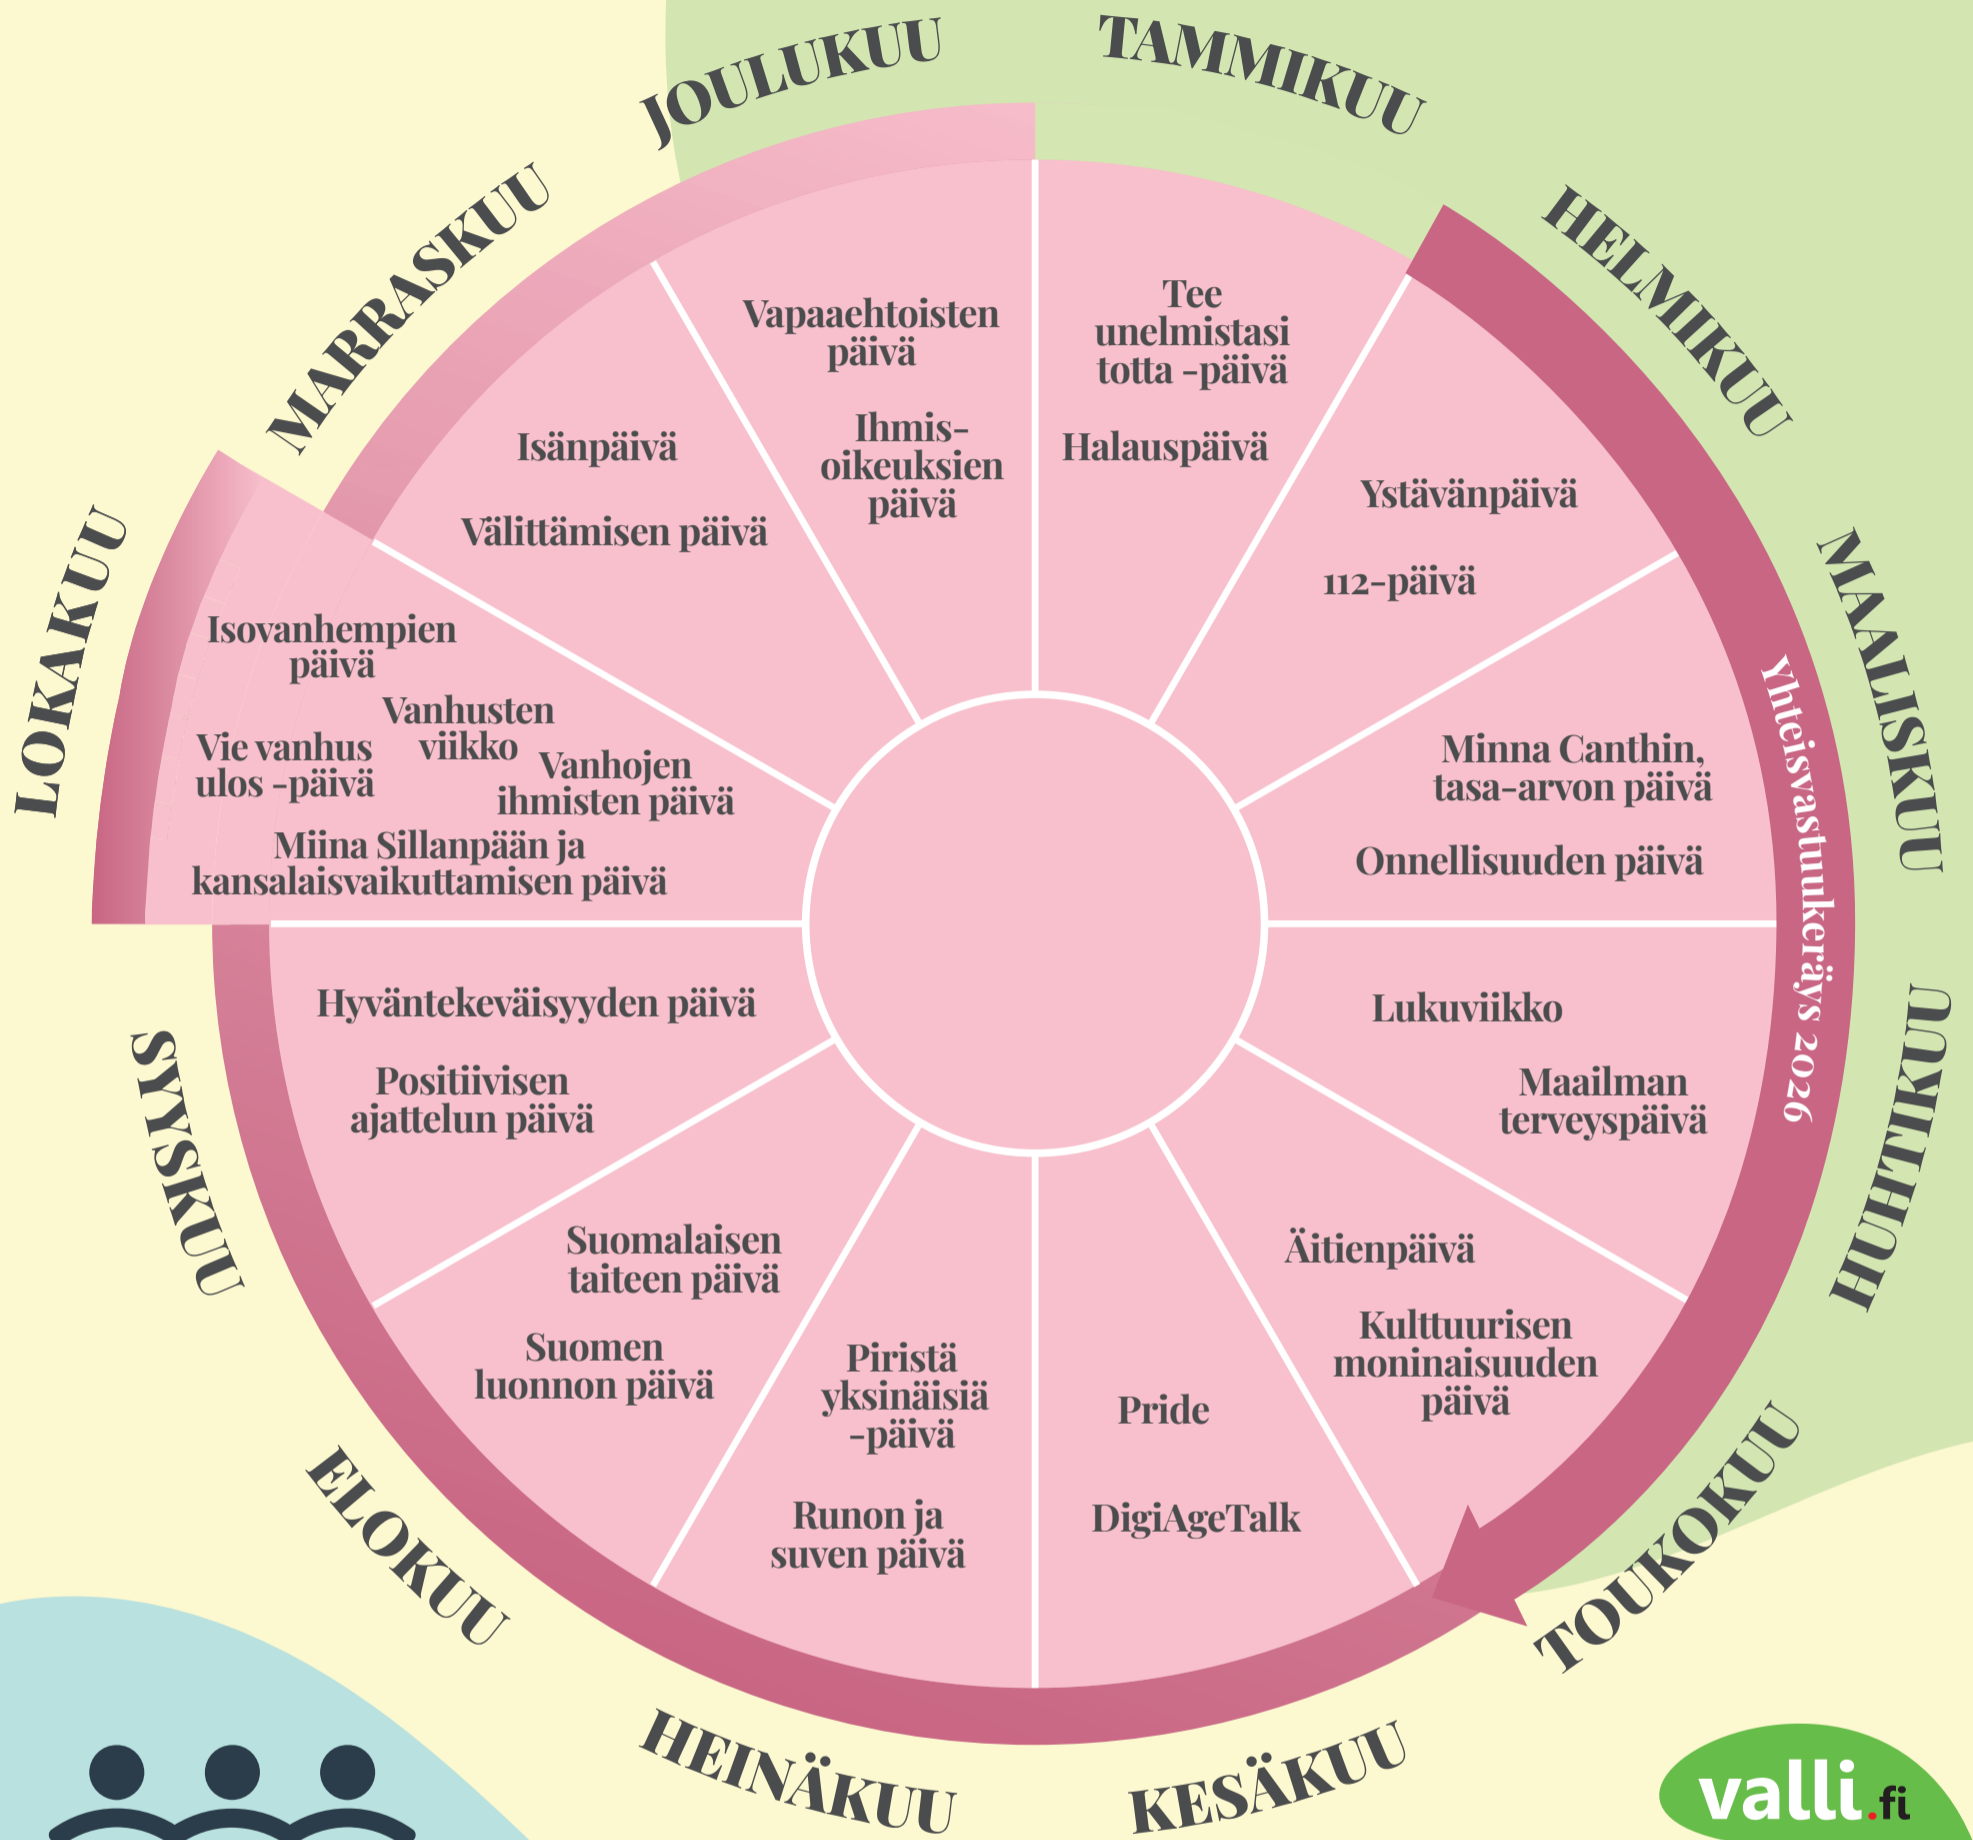

Välittämisen vuosi

välittämisen päivä on joka päivä.

Vanhus- ja Lähimmäispalvelun liitto VALLI ry

www.valli.fi

2026

Tammikuu

| Ma | Ti | Ke | To | Pe | La | Su |
|----|----|----|----|----|----|----|
| | | 1 | 2 | 3 | 4 | |
| 5 | 6 | 7 | 8 | 9 | 10 | 11 |
| 12 | 13 | 14 | 15 | 16 | 17 | 18 |
| 19 | 20 | 21 | 22 | 23 | 24 | 25 |
| 26 | 27 | 28 | 29 | 30 | 31 | |